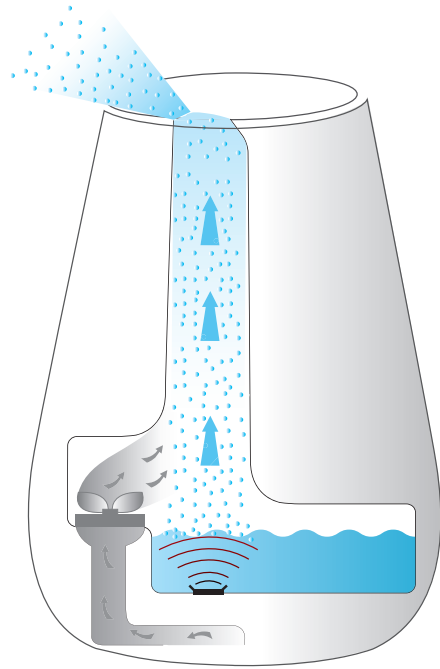

therapy

beurer

Αθόρυβο

Λευκό

Καφέ

german engineering

LB 37 Υγραντήρας

- Για το τέλειο κλίμα εσωτερικού χώρου, μέρα και νύχτα
- Ψεκασμός ηπερήχων μέσω διάτρητης επιφάνειας
- Με νυχτερινή λειτουργία: Με αθόρυβη λειτουργία και κουμπί χωρίς φωτισμό
- Χαμηλή κατανάλωση: 20 Watts
- Κατάλληλο για χώρους έως 20 τ.μ.
- Έξοδος ύγρανσης έως 200ml/h.
- Για τον αρωματισμό του δωματίου - κατάλληλο για αιθέρια έλαια (συμπερ. αρωματισμένα επιθέματα)
- Νεφελοποίηση δύο σταδίων
- Φίλτρο νερού για σκληρό νερό, διατίθεται προαιρετικά
- Αποσπώμενη δεξαμενή νερού 2 λίτρων
- Αυτόματος τερματισμός λειτουργίας, όταν αδειάσει η δεξαμενή
- Περιλαμβάνεται βούρτσα καθαρισμού
- Διαστάσεις προϊόντος (Μ x Π x Υ): 21 x 11 x 25.5 εκ.
- Βάρος: 810 γραμ.

SLEEP LINE

ΙΑΤΡΙΚΑ
ΕΛΕΓΜΕΝΟ

therapy

beurer

Τρόπος λειτουργίας του υγραντήρα αέρος:

Υψηλής συχνότητας δονήσεις απελευθερώνουν μικροσκοπικές σταγόνες από την επιφάνεια του νερού. Η ροή του αέρα από τον ανεμιστήρα μεταφέρει τον υγροποιημένο αέρα έξω από τον υγραντήρα και τον διαχέει στο δωμάτιο. Αν το επιθυμείτε, η συσκευή μπορεί να χρησιμοποιηθεί και για να αρωματίσει το χώρο.

Αποσπώμενη δεξαμενή νερού 2 λίτρων

Για χρήση αρωματισμού με αιθέρια έλαια (συμπερ. αρωματισμένα επιθέματα)

Νυχτερινή λειτουργία: Αθόρυβη λειτουργία και κουμπί χωρίς φωτισμό